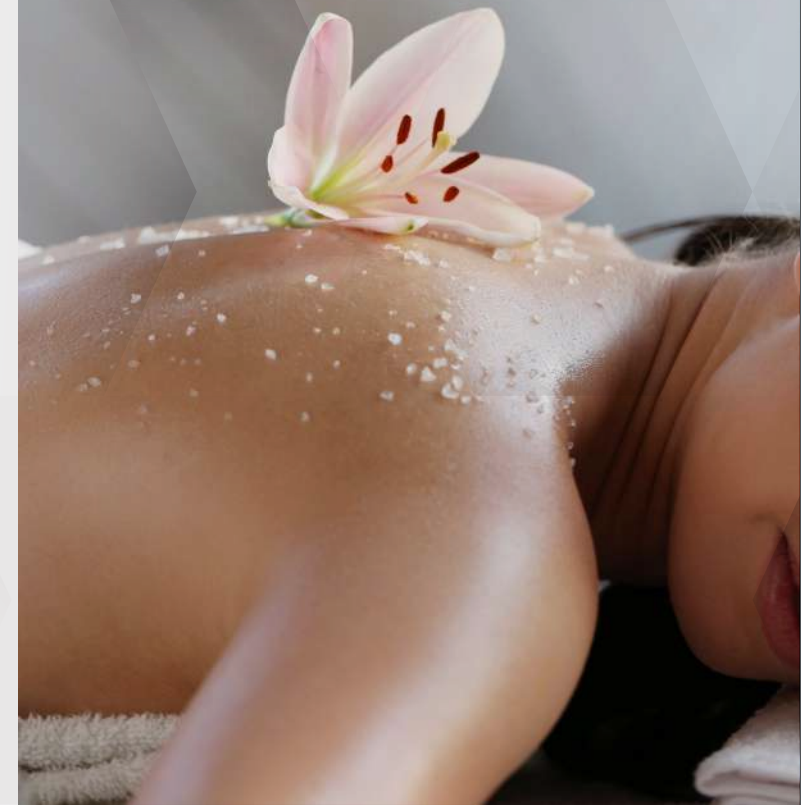

TREATMENTS | TRATAMIENTOS