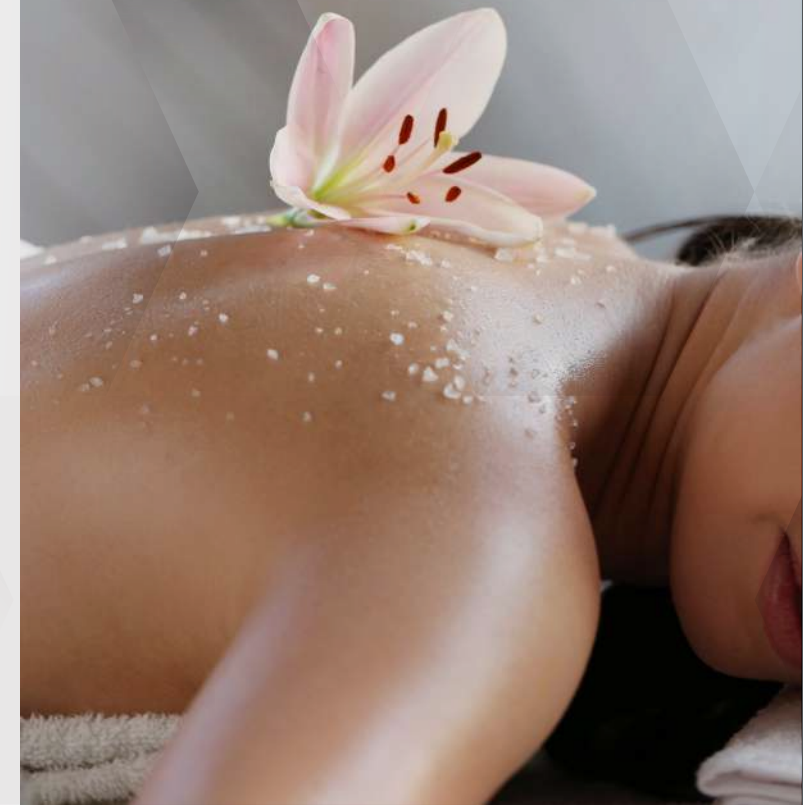

www.spaincosmetics.com

 @spaincanarias
@spaincosmetics

SPA in

Tui Blue Suite
Princess

TREATMENTS | TRATAMIENTOS

SPA IN EXPERIENCES EXPERIENCIAS SPA IN

- Spa In Tui Blue Suite Princess **75 min. 100 €**
(Swedish Massage 50 min. + Facial Express 25 min.)
Spa In Tui Blue Suite Princess
(Masaje Sueco 50min. + Facial Express 25 min.)
- Canary Ritual **80 min. 100 €**
(Aloe Vera Body Wrapping 55 min. + Back Massage 25 min.)
Ritual Canario
(Envoltura Corporal con Aloe Vera 55 min. + Masaje de Espalda 25 min.)
- Beauty Time **145 min. 150 €**
(Facial at your Choice 55 min. + Manicure & Pedicure)
Tiempo de Belleza
(Facial a su Elección 55 min. + Manicura y Pedicura)